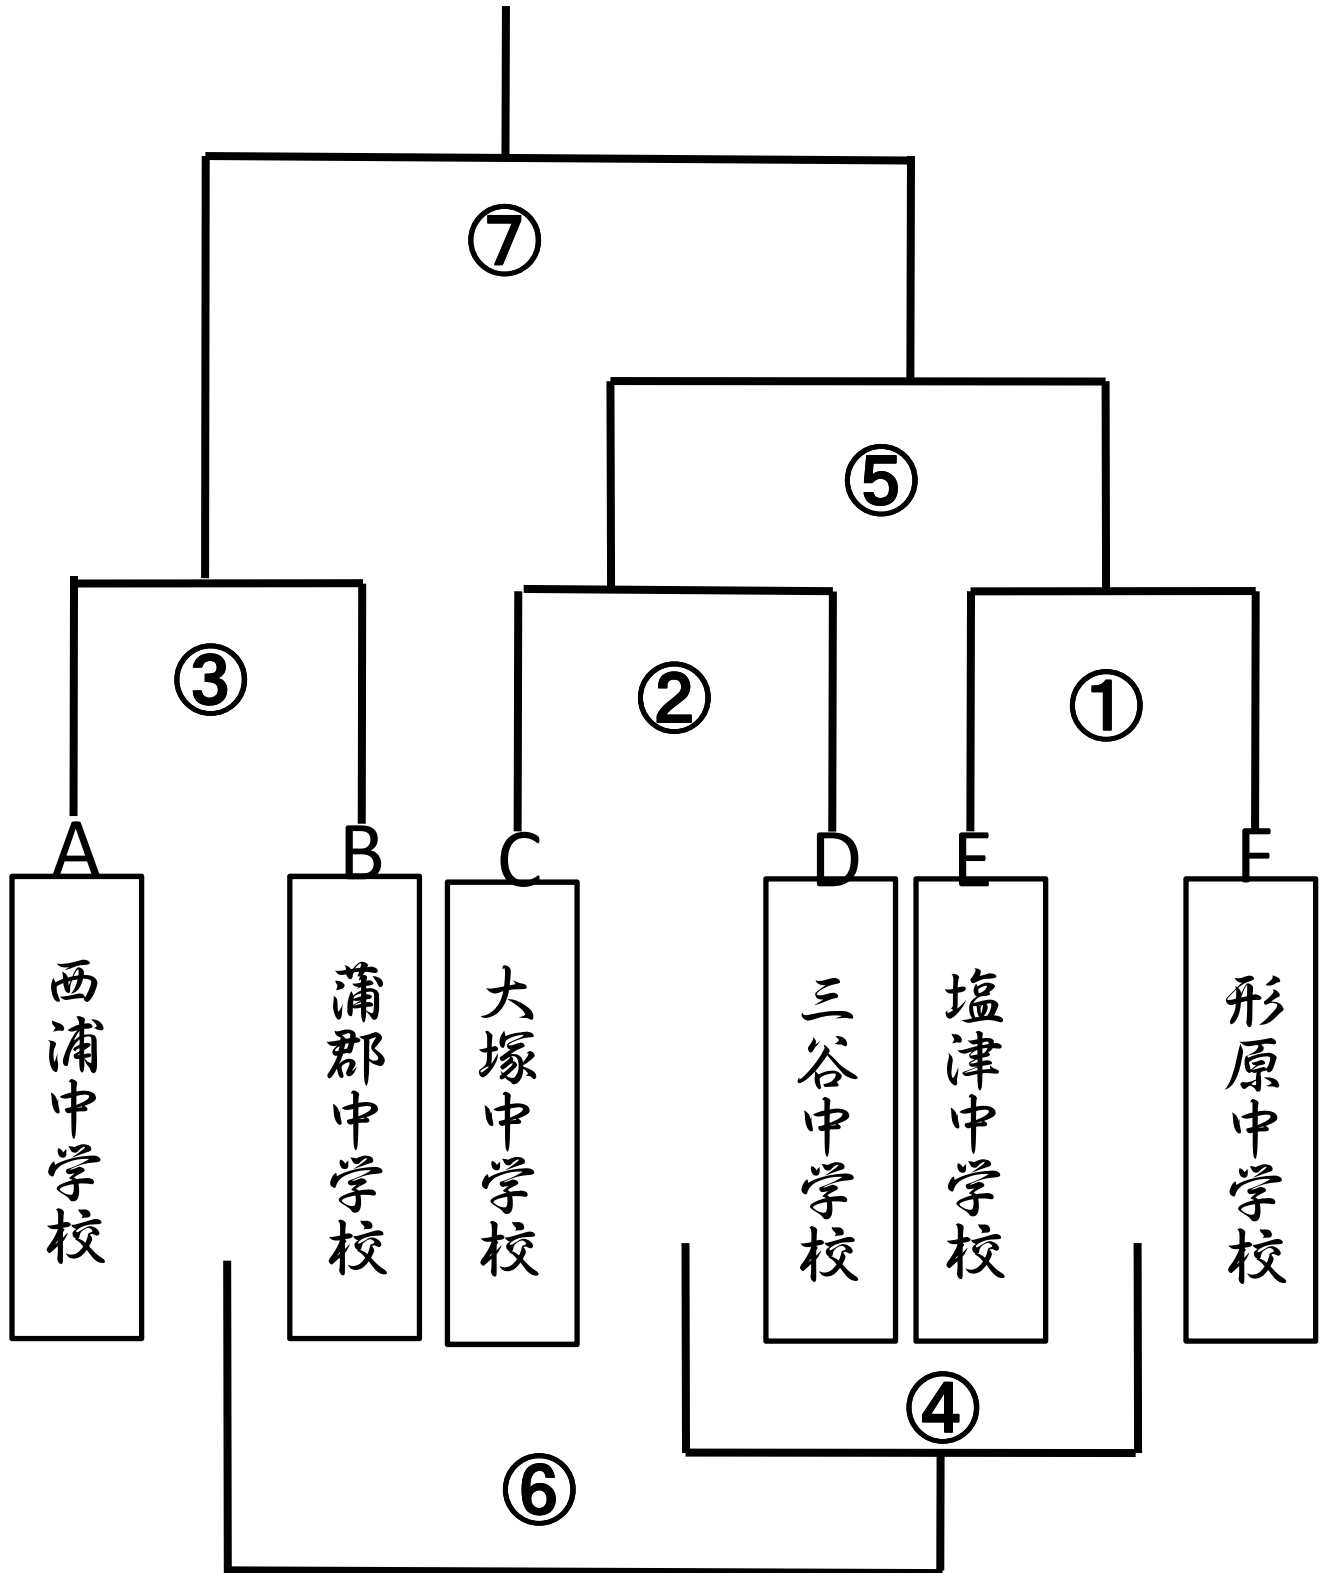

『厄年の部トーナメント表』

『還暦の部トーナメント表』

優勝

大綱引き大会【高校の部】リーグ対戦表

| | | A | B | C | D |
|---|--------|------|--------|------|-------|
| | チーム名 | 海陽学園 | 三谷水産高校 | 蒲郡高校 | 蒲郡東高校 |
| A | 海陽学園 | | ① | ⑤ | ④ |
| B | 三谷水産高校 | ① | | ③ | ⑥ |
| C | 蒲郡高校 | ⑤ | ③ | | ② |
| D | 蒲郡東高校 | ④ | ⑥ | ② | |