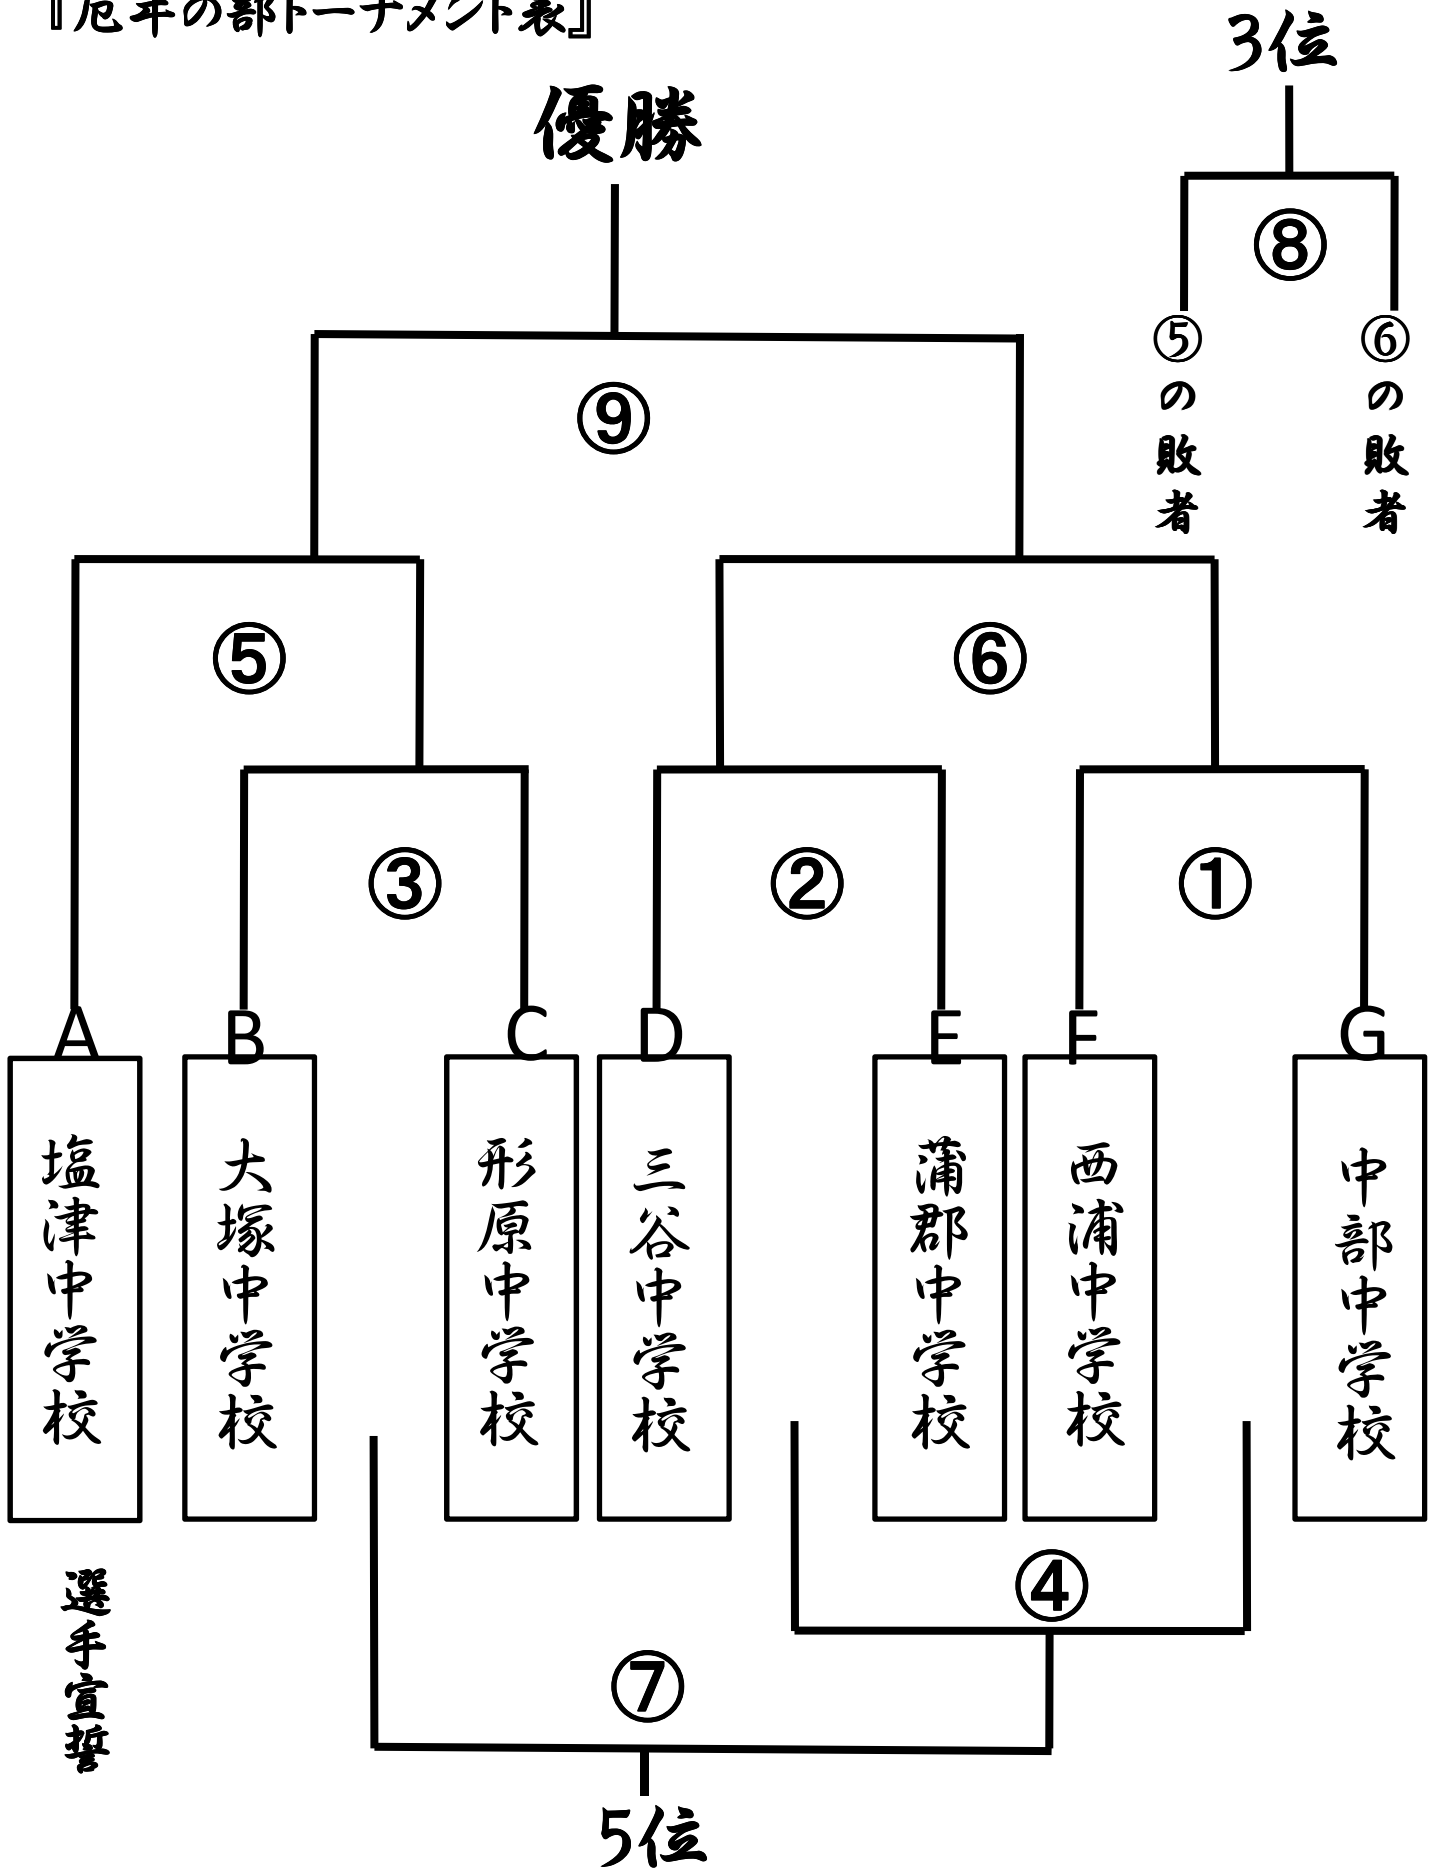

『厄年の部トーナメント表』

『還暦の部トーナメント表』

優勝

大綱引き大会【高校の部】リーグ対戦表

| | | A | B | C | D |
|---|--------|------|--------|------|-------|
| | チーム名 | 海陽学園 | 三谷水産高校 | 蒲郡高校 | 蒲郡東高校 |
| A | 海陽学園 | | ① | ⑤ | ④ |
| B | 三谷水産高校 | ① | | ③ | ⑥ |
| C | 蒲郡高校 | ⑤ | ③ | | ② |
| D | 蒲郡東高校 | ④ | ⑥ | ② | |