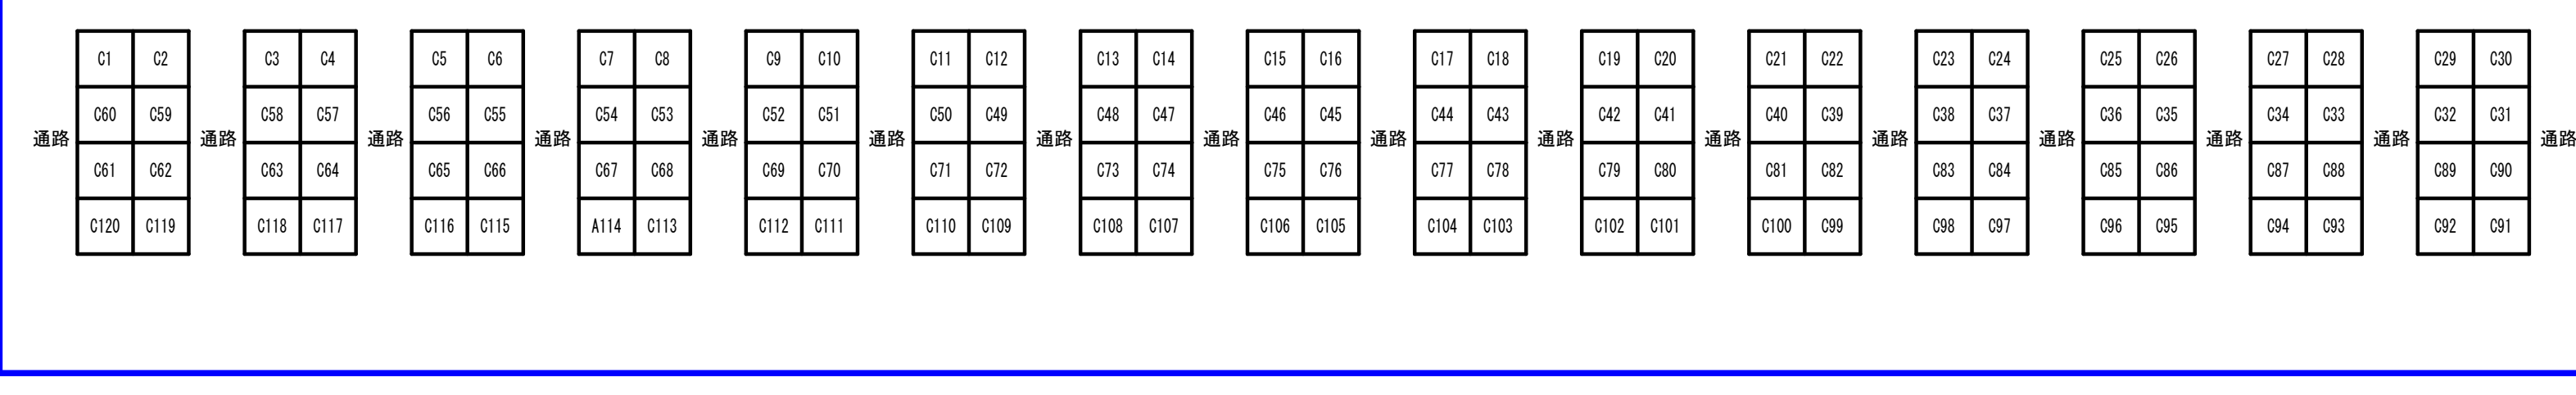

応援賛助エリア 座席図

海側（南）

海側（南）

協賛エリア

オンディーナ

無料観覧エリア

(東)

(西)

出入口

出入口

(北)

①

シングル席 A1~A150

⑧

ブルーシート席 C1~C120

②

シングル席 A151~A340

A341~A400

A401~A460

A461~A520

③

④

⑤

⑥