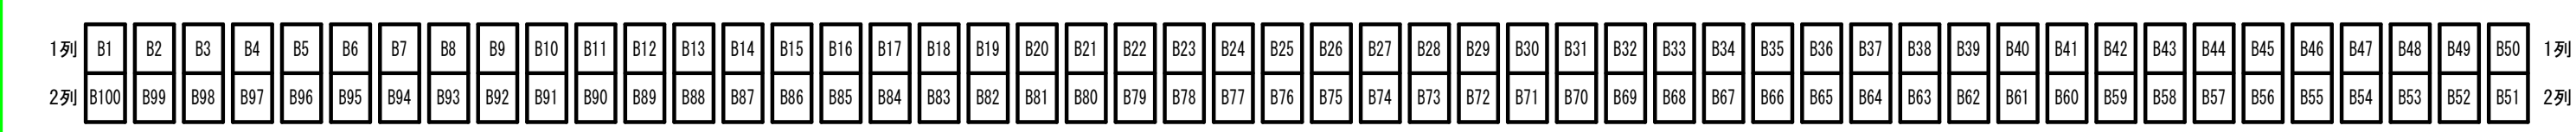

③

④

⑤

⑥

ペア席 B1~B100